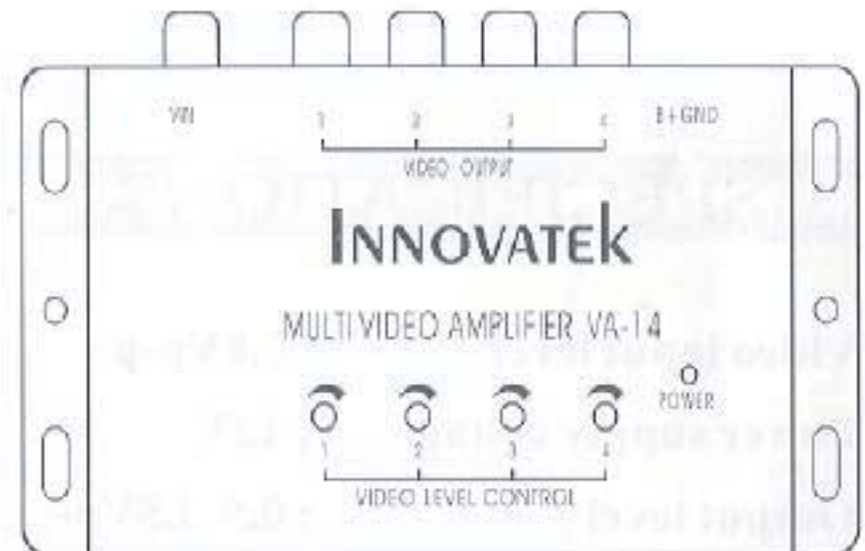

Amplificateur vidéo multiple

Modèle VA-14

Manuel d'utilisation

Réf. SOFARE : 41020