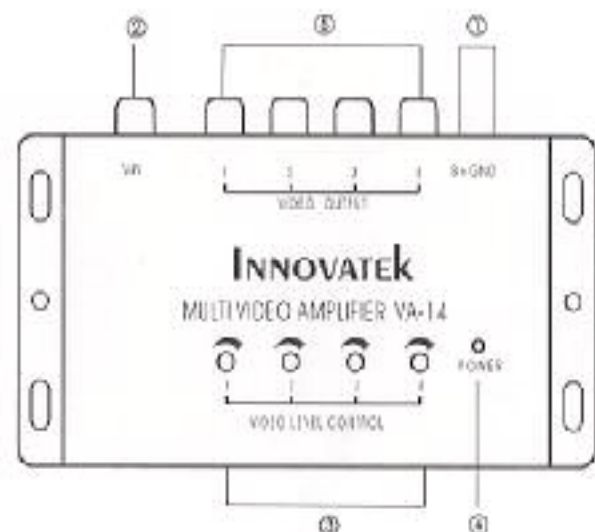

DISPOSITIFS

- Montage facile
- 1 entrée vidéo RCA
- 4 sorties vidéo RCA
- Contrôle ajustable indépendant du niveau de chaque sortie

SPECIFICATIONS

- Niveau d'entrée vidéo : 2.0 Vpp
- Voltage d'alimentation : 12V
- Niveau de sortie : 0.5~1.5Vpp
- Impédance de sortie : 75 ohm
- Dimensions (LxPxH) : 124x70x24 mm

FONCTIONS

- ① **Alimentation :**
  B+ : DC 12V
  GND : Connecter au chassis
- ② **Entrée vidéo :**
  Connecter à la source vidéo
- ③ **Contrôleur de niveaux vidéo:**
  Ajuster le niveau de chaque sortie
- ④ **LED Témoin d'alimentation :**
  LED rouge de mise sous tension
- ⑤ **Sorties vidéo:**
  Connecter à chaque moniteur